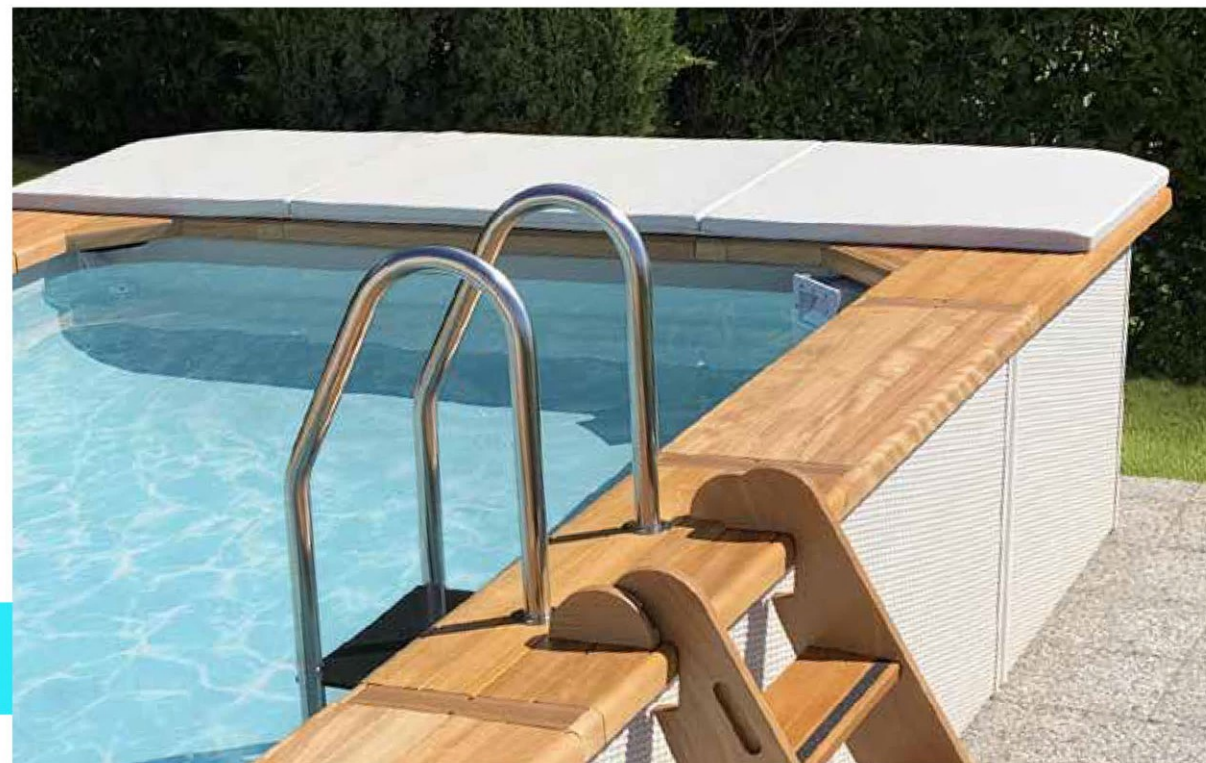

SCALETTA INOX - LEGNO

Scaletta interna a 3 gradini in acciaio inossidabile da fissare al bordo. Scala esterna di sicurezza in legno rimovibile a 4 gradini.

€ 1.200,00 + Iva

CUSCINO PER ZONA PRENDISOLE

La zona prendisole può essere completata con un elegante e pratico cuscino, realizzato in un apposito materiale trattato per esterni.

Un comodo spazio per godersi il sole o semplicemente rilassarsi dopo un bagno in piscina.

Disponibile su richiesta

Per le piscine in altezza 130 cm è necessaria l'installazione della ringhiera protettiva attorno alla zona prendisole.