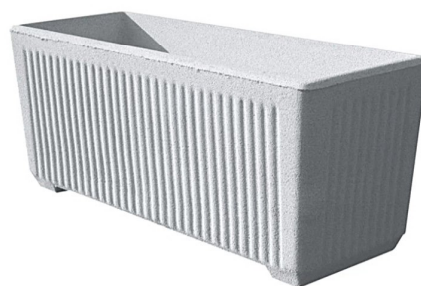

terracotta
classica

NOVITÀ

Flowerpot XL

Cod. BAFL31 - Ø 31 (cm.31 x 37 h.)
Cod. BAFL39 - Ø 39 (cm.39 x 45 h.)
Cod. BAFL45 - Ø 45 (cm.45 x 51 h.)
Cod. BAFL51 - Ø 51 (cm.51 x 60 h.)

Calima

Cod. CALIMA38 - Ø 38 (cm.38 x 33,50 h.)
Cod. CALIMA60 - Ø 60 (cm.60 x 50,00 h.)

basalto

Fioriera bassa

Cod. VIBRO38 - (cm.80 x 28 x 31 h.)
Cod. VIBRO39/100 - (cm.100 x 33 x 37 h.)

Fioriera alta

Cod. VIBRO48/80 - (cm.80 x 38 x 41 h.)
Cod. VIBRO48/100 - (cm.100 x 38 x 41 h.)
Cod. VIBRO57/100 - (cm.100 x 50 x 48 h.)