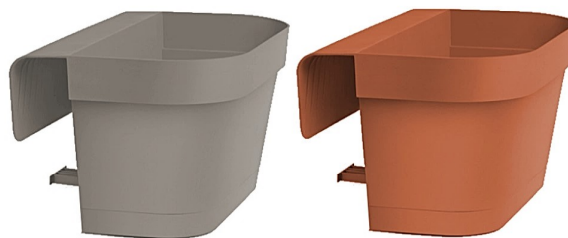

G9

45

03

Fioriera Rustica

- Cod. **ERBALFUTURA4** - (cm. 42 x 20 x 18 h.)
- Cod. **ERBALFUTURA5** - (cm. 52 x 20 x 18 h.)
- Cod. **ERBALFUTURA6** - (cm. 62 x 20 x 18 h.)

Sottocassetta incorporata

Nella misura 62 colore Bianco non disponibile

G9

45

Fioriera B-Smart

- Cod. **B/SMART36** - (cm. 36 x 16 x 19 h.)
- Cod. **B/SMART46** - (cm. 46 x 16 x 19 h.)

Sottovaso incorporato

G9

45

Vaso e-Smart