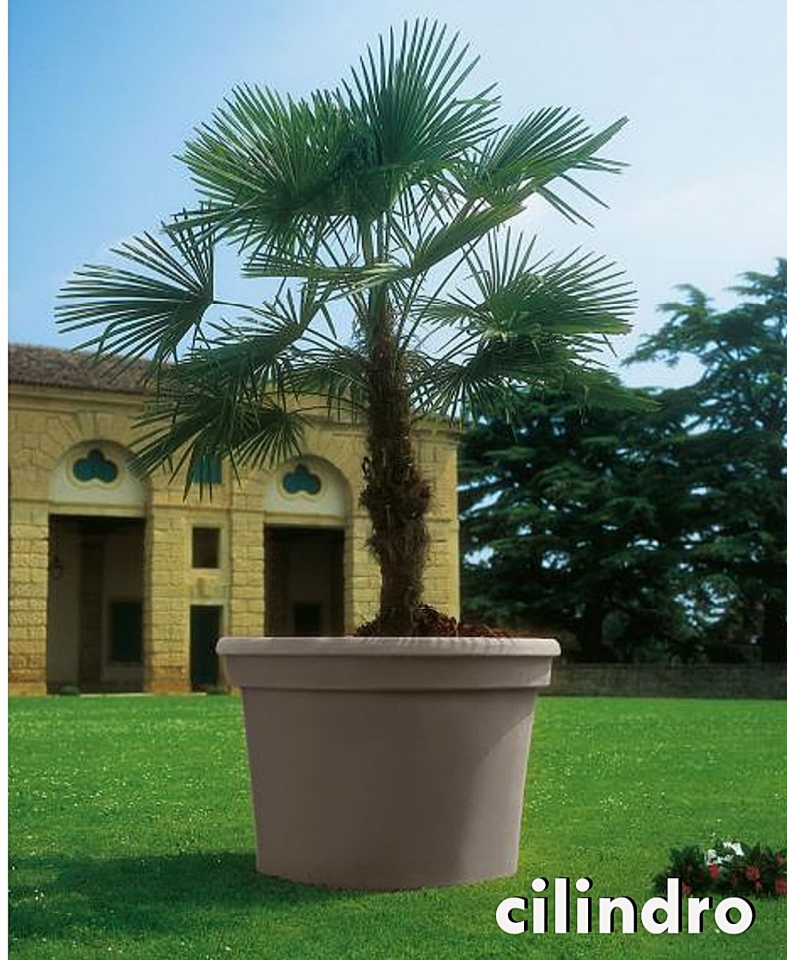

cilindro

Cod. DECV70 - Ø 72 (cm.72 x 50 h.)
Cod. DECV90 - Ø 90 (cm.90 x 63 h.)
Cod. DECV110 - Ø 110 (cm.110 x 77 h.)

G9 45