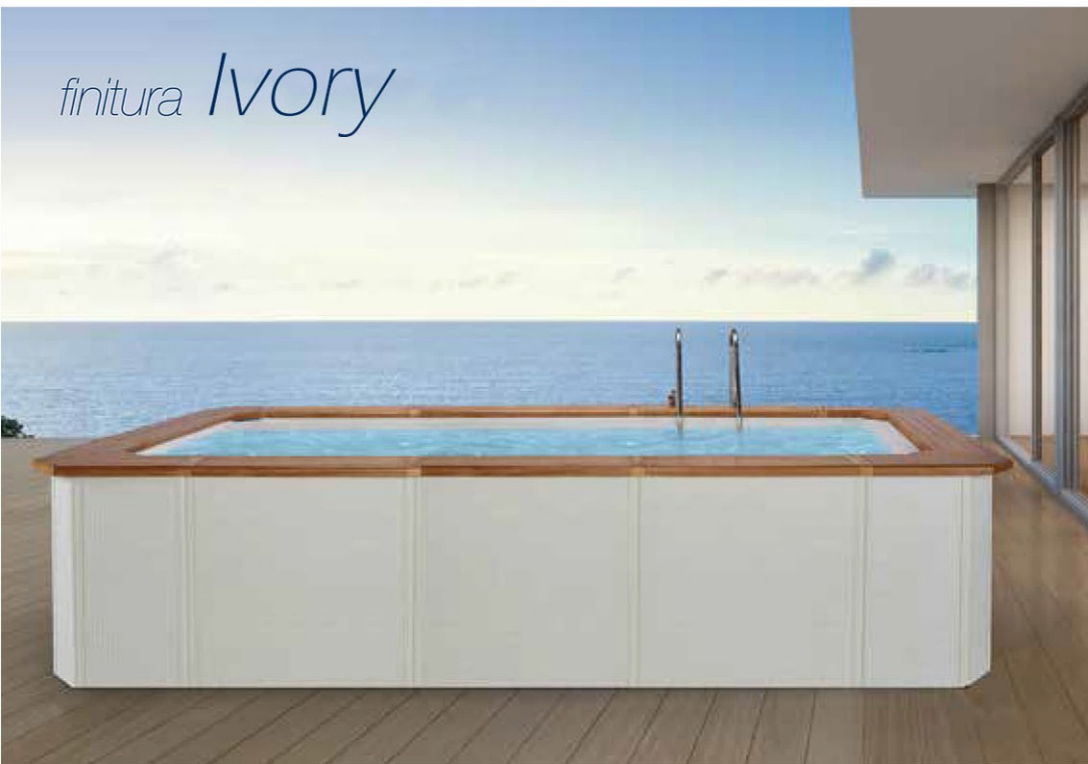

finitura *Ivory*